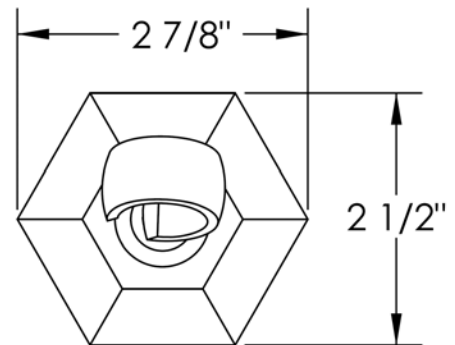

**WFL-6004
Wall Flange**

WATERMARK DESIGNS

350 Dewitt Ave, Brooklyn NY 11207 USA T 718 257 2800 F 718 257 2144 info@watermark-designs.com