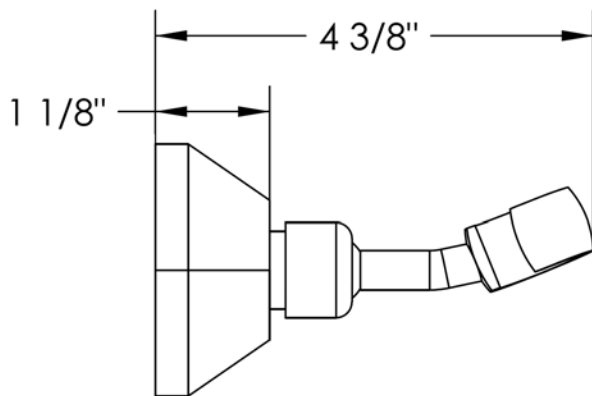

**WFL-6004
Wall Flange**

WATERMARK DESIGNS

350 Dewitt Ave, Brooklyn NY 11207 USA T 718 257 2800 F 718 257 2144 info@watermark-designs.com