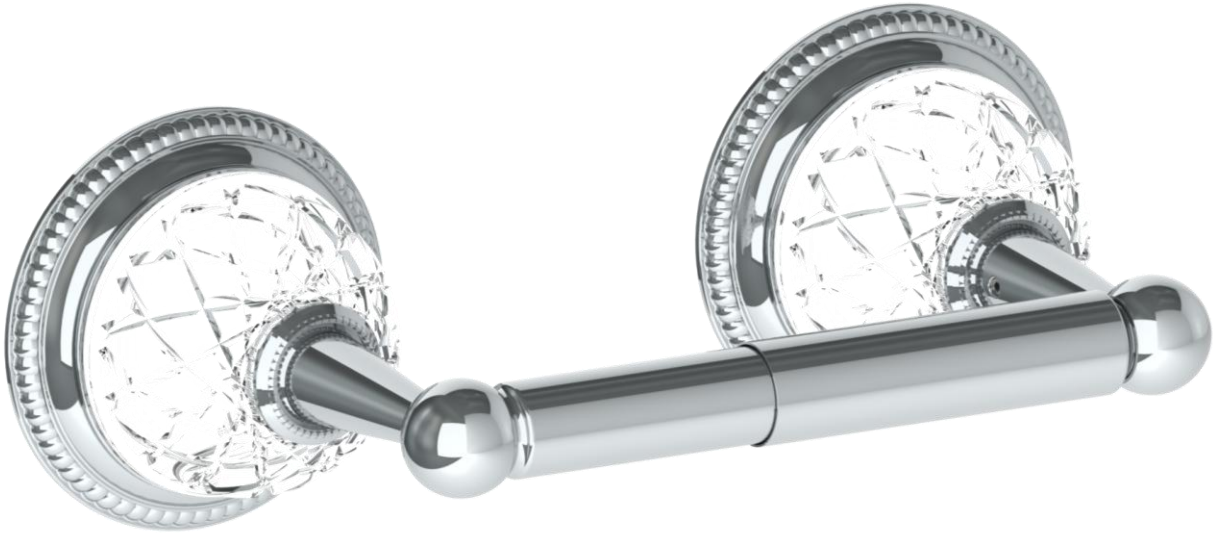

**180-0.4-\_\_**  
Wall Mounted Paper Holder

## ESCUTCHEON TRIM OPTIONS

AA - VENICE

BB - GENOA

CC - POMPEI

DD - NAPLES