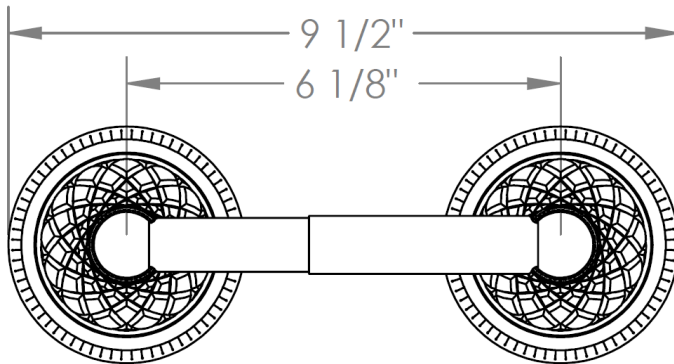

**180-0.4-\_\_**  
Wall Mounted Paper Holder

## ESCUTCHEON TRIM OPTIONS

AA - VENICE

BB - GENOA

CC - POMPEI

DD - NAPLES