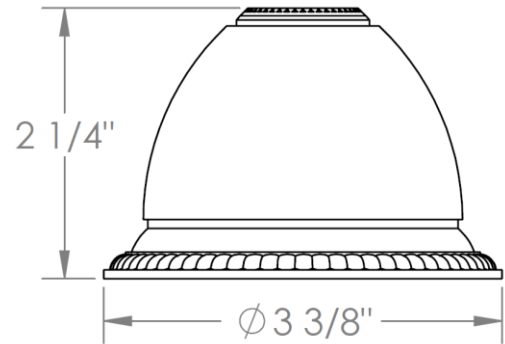

180-0.1 _-__
Wall Mounted Towel Bar

MODEL NO.	DIMENSION OF L
180-0.1-__	18"
180-0.1A-__	24"
180-0.1B-__	30"

ESCUTCHEON TRIM OPTIONS

AA - VENICE

BB - GENOA

CC - POMPEI

DD - NAPLES