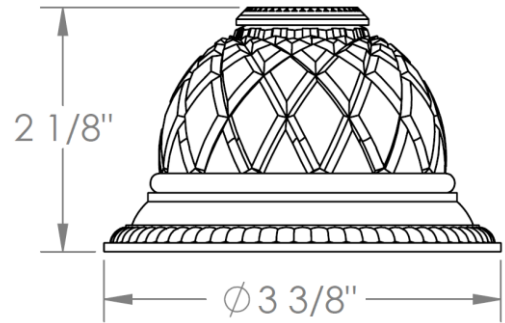

180-0.1 _-__
Wall Mounted Towel Bar

MODEL NO.	DIMENSION OF L
180-0.1-__	18"
180-0.1A-__	24"
180-0.1B-__	30"

ESCUTCHEON TRIM OPTIONS

AA - VENICE

BB - GENOA

CC - POMPEI

DD - NAPLES