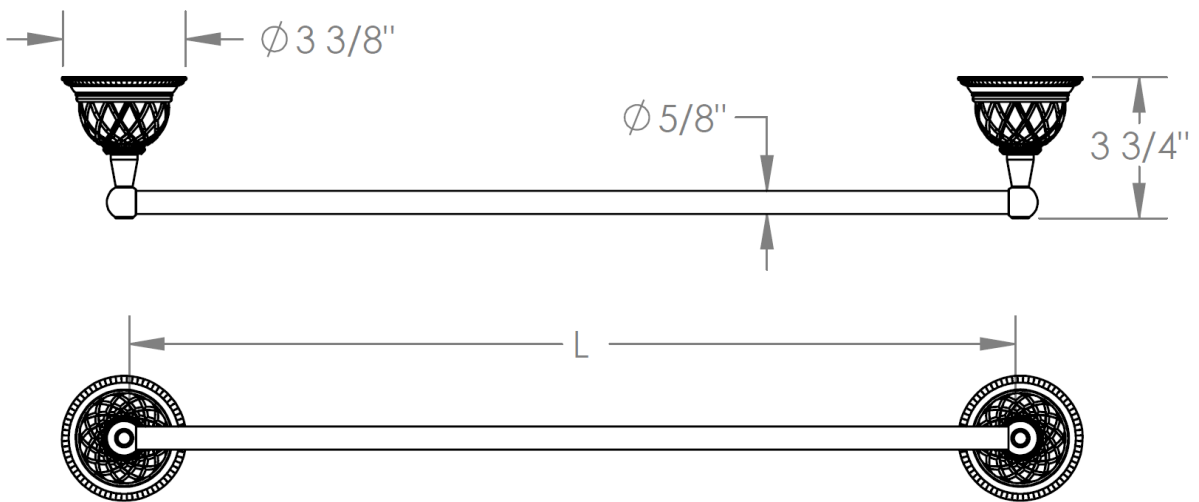

180-0.1 _-__
Wall Mounted Towel Bar

MODEL NO.	DIMENSION OF L
180-0.1-__	18"
180-0.1A-__	24"
180-0.1B-__	30"

ESCUTCHEON TRIM OPTIONS

AA - VENICE

BB - GENOA

CC - POMPEI

DD - NAPLES