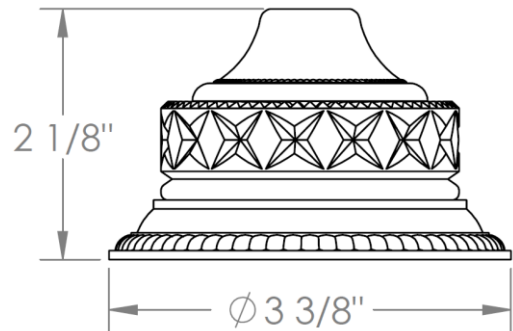

180-0.1 _-__
Wall Mounted Towel Bar

MODEL NO.	DIMENSION OF L
180-0.1-__	18"
180-0.1A-__	24"
180-0.1B-__	30"

ESCUTCHEON TRIM OPTIONS

AA - VENICE

BB - GENOA

CC - POMPEI

DD - NAPLES