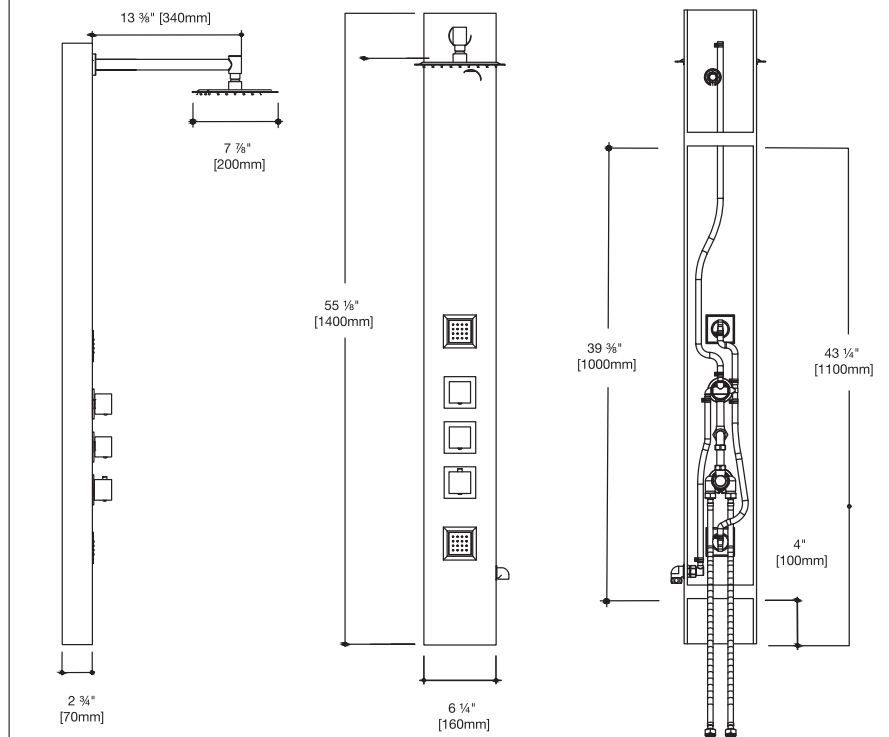

DIMENSIONS / DIMENSIONES / DIMENSIONS

CERTIFICATE & WARRANTY / CERTIFICADO Y GARANTÍA / CERTIFICAT & GARANTIE

1. cUPC certified by IAPMO
   - All VIGO Shower Panels have a Limited Lifetime Warranty.
2. Certificado cUPC por IAPMO
   • Todos los Paneles de ducha VIGO tienen una Garantía Limitada de Por Vida.
3. cUPC certifié par IAPMO
   • Tous les panneaux de douches
   • VIGO ont une garantie à vie limitée.

JOB INFORMATION / INFORMACION DEL TRABAJO / INFORMATION SUR L'EMPLOI

Job Name / Nombre del trabajo / Nom du travail:

Contact / El contacto / Contact:

Date Specified / Fecha especificada / Date spécifiée :

Specifier / Especificador / Spécificateur:

Contractor / Contratista / Contratista: