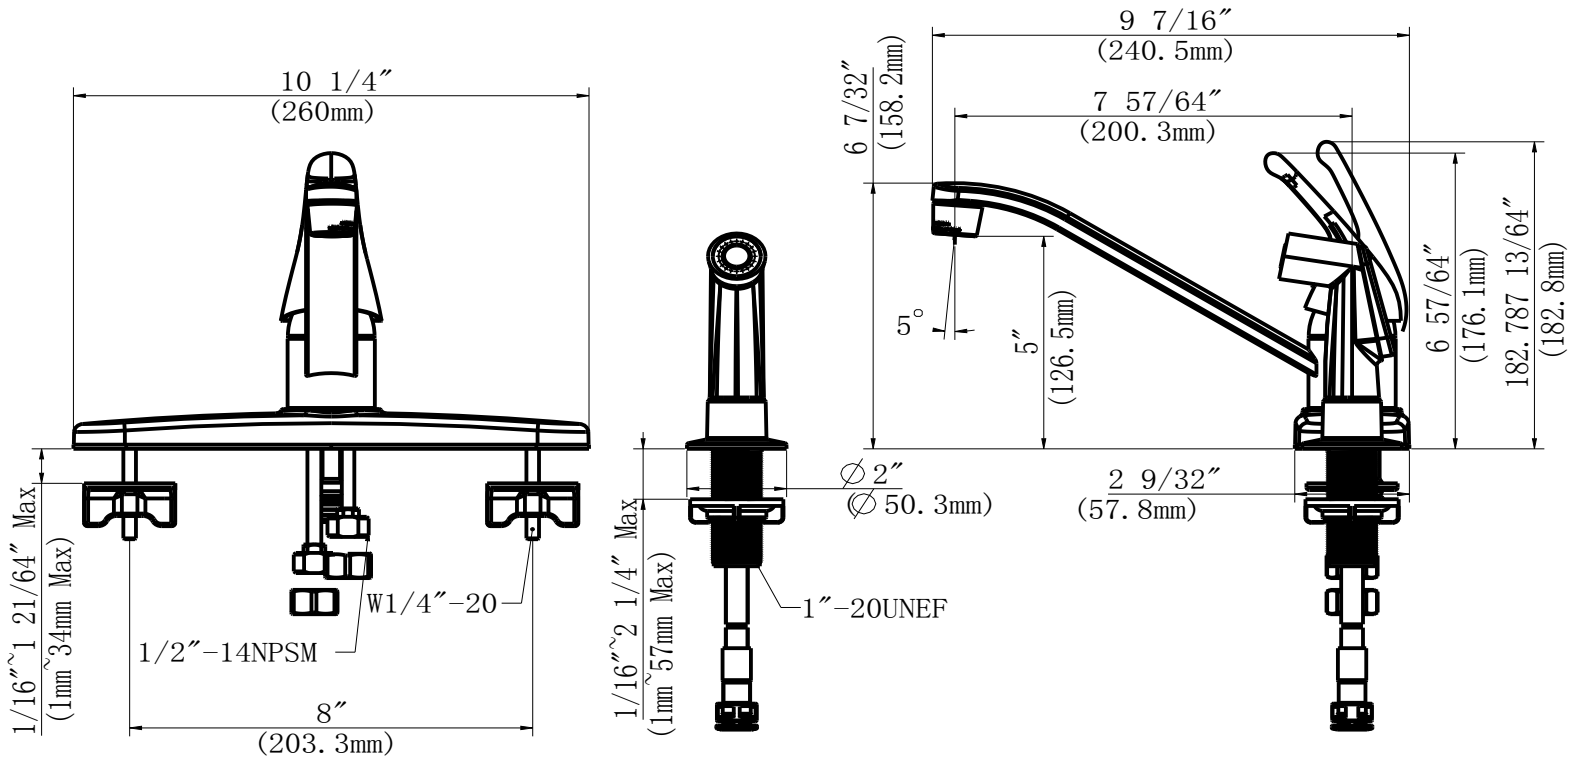

Chelmsford™ CH111-WSCP

Contact your sales representative for more information or visit our website at mainlinecollection.com

Revised 1/31/2023