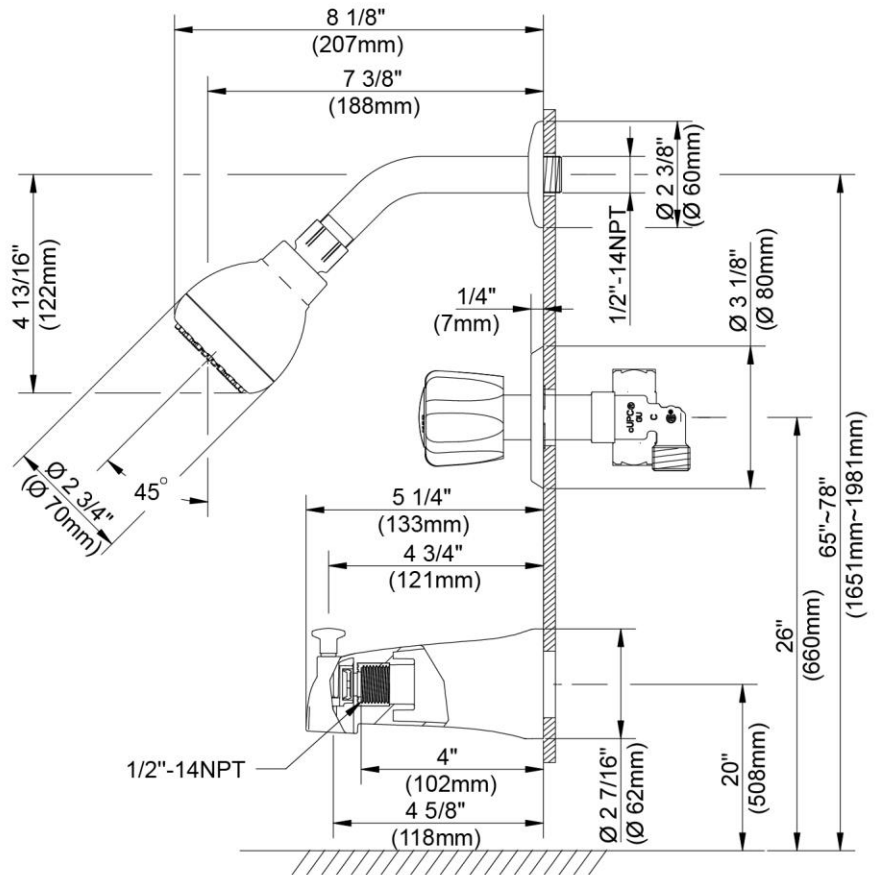

Contact your sales representative for more information or visit our website at mainlinecollection.com