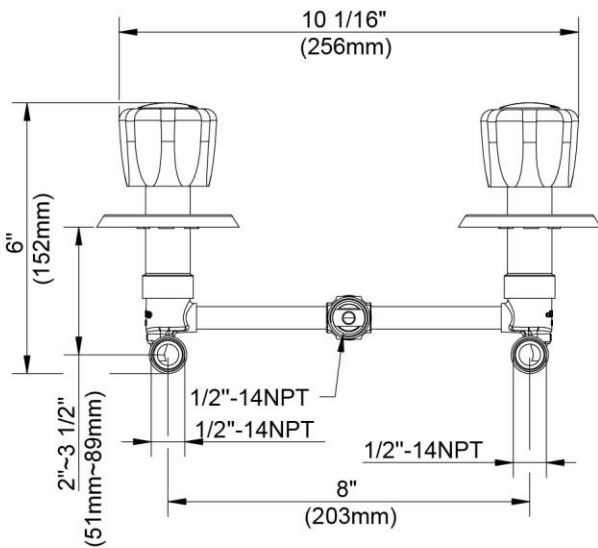

Contact your sales representative for more information or visit our website at mainlinecollection.com