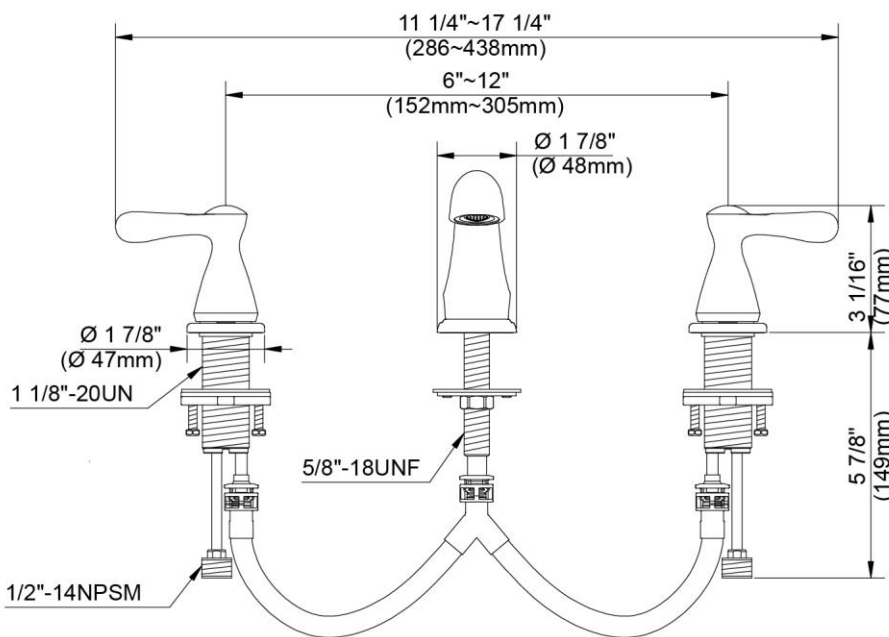

# 6"-12" Widespread Lavatory Faucet

Robinet de lavabo espacé (6 à 12 po)  
Grifo para lavabo ajustable de 6"-12"

Product Specifications

**MAINLINE®**

*Emma®*

**EM2218CD-PUCP  
EM2218CD-PUBN  
EM2218CD-PUORB**