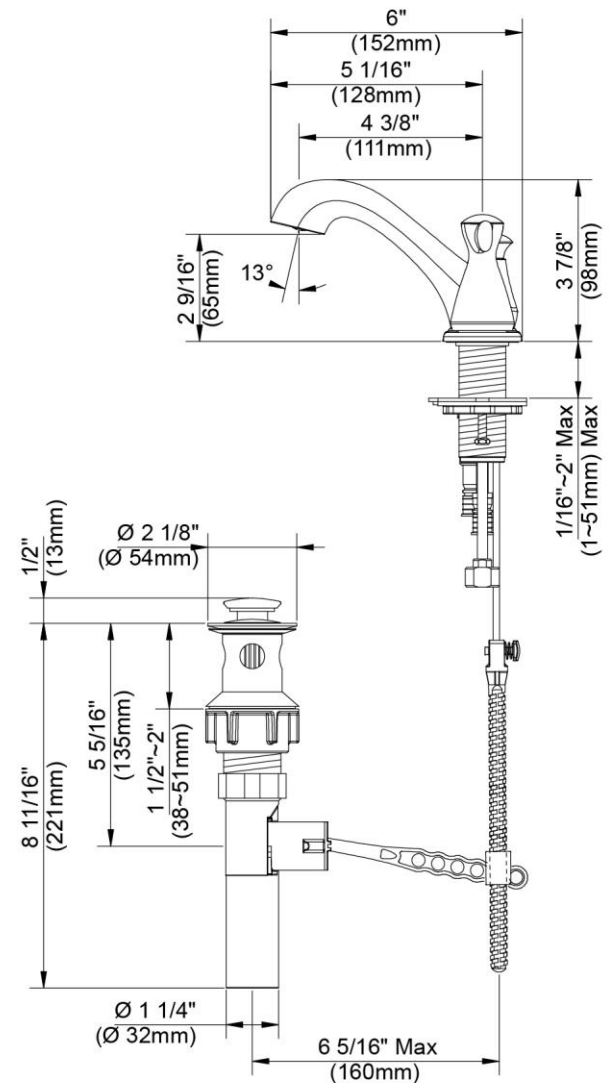

# 6"-12" Widespread Lavatory Faucet

Robinet de lavabo espacé (6 à 12 po)  
Grifo para lavabo ajustable de 6"-12"

Product Specifications

### FEATURES

- Metal Lever Handles
- Fits 6"-12" Center Holes
- Ceramic Disc Cartridge
- Lead Free\* Polymer Lined Waterways
- 50/50 Pop-up Drain Assembly
- Water Saving Aerator
- Max Flow Rate: 1.2 GPM @ 60 PSI
- 100% Factory Pressure Tested

### CARACTÉRISTIQUES

- Leviers en métal
- Convient aux orifices espacés de 6 à 12 po entre
- Cartouche disque céramique
- Tuyaux à revêtement intérieur en polymère sans plomb\*
- Assemblage de drain escamotable en 50/50
- Brise-jet économiseur d'eau
- Débit maximum: 1,2 gal/min à 60 lb/po<sup>2</sup>
- Pression vérifiée en usine- 100%

# 6"-12" Widespread Lavatory Faucet

Robinet de lavabo espacé (6 à 12 po)  
Grifo para lavabo ajustable de 6"-12"

Product Specifications

**MAINLINE®**

*Emma®*

**EM2218CD-PUCP  
EM2218CD-PUBN  
EM2218CD-PUORB**