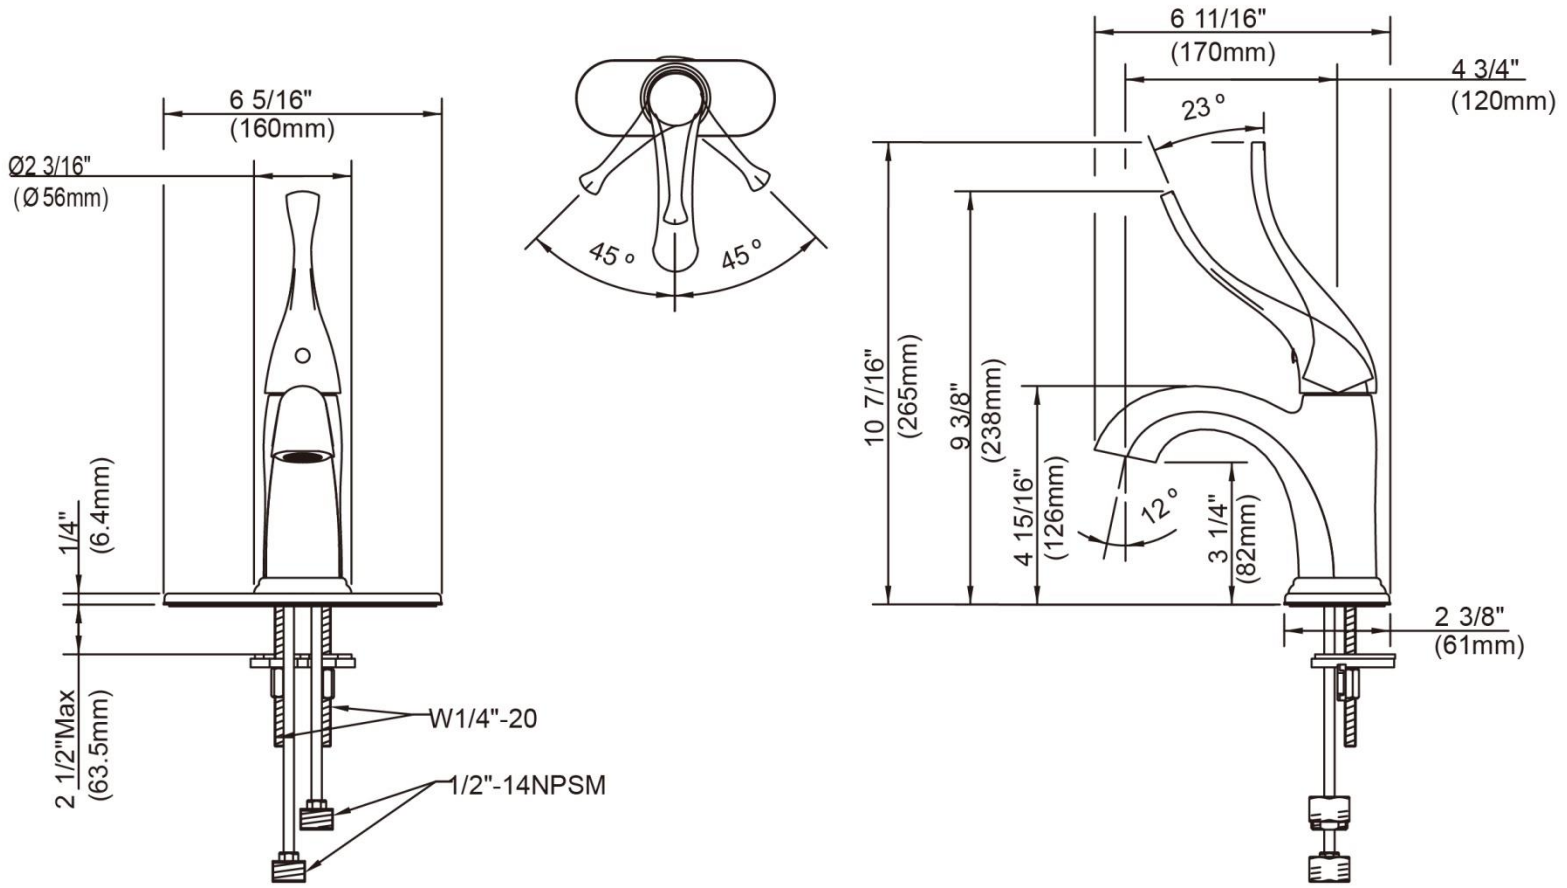

4" Centerset Lavatory Faucet

Robinet de lavabo monopièce, entraxe de 4 po
Grifo para lavabo, distancia de 4"

Product Specifications

MAINLINE^{XD}

XD234EG-CP

Contact your sales representative for more information or visit our website at mainlinecollection.com

Revised 1/29/2019