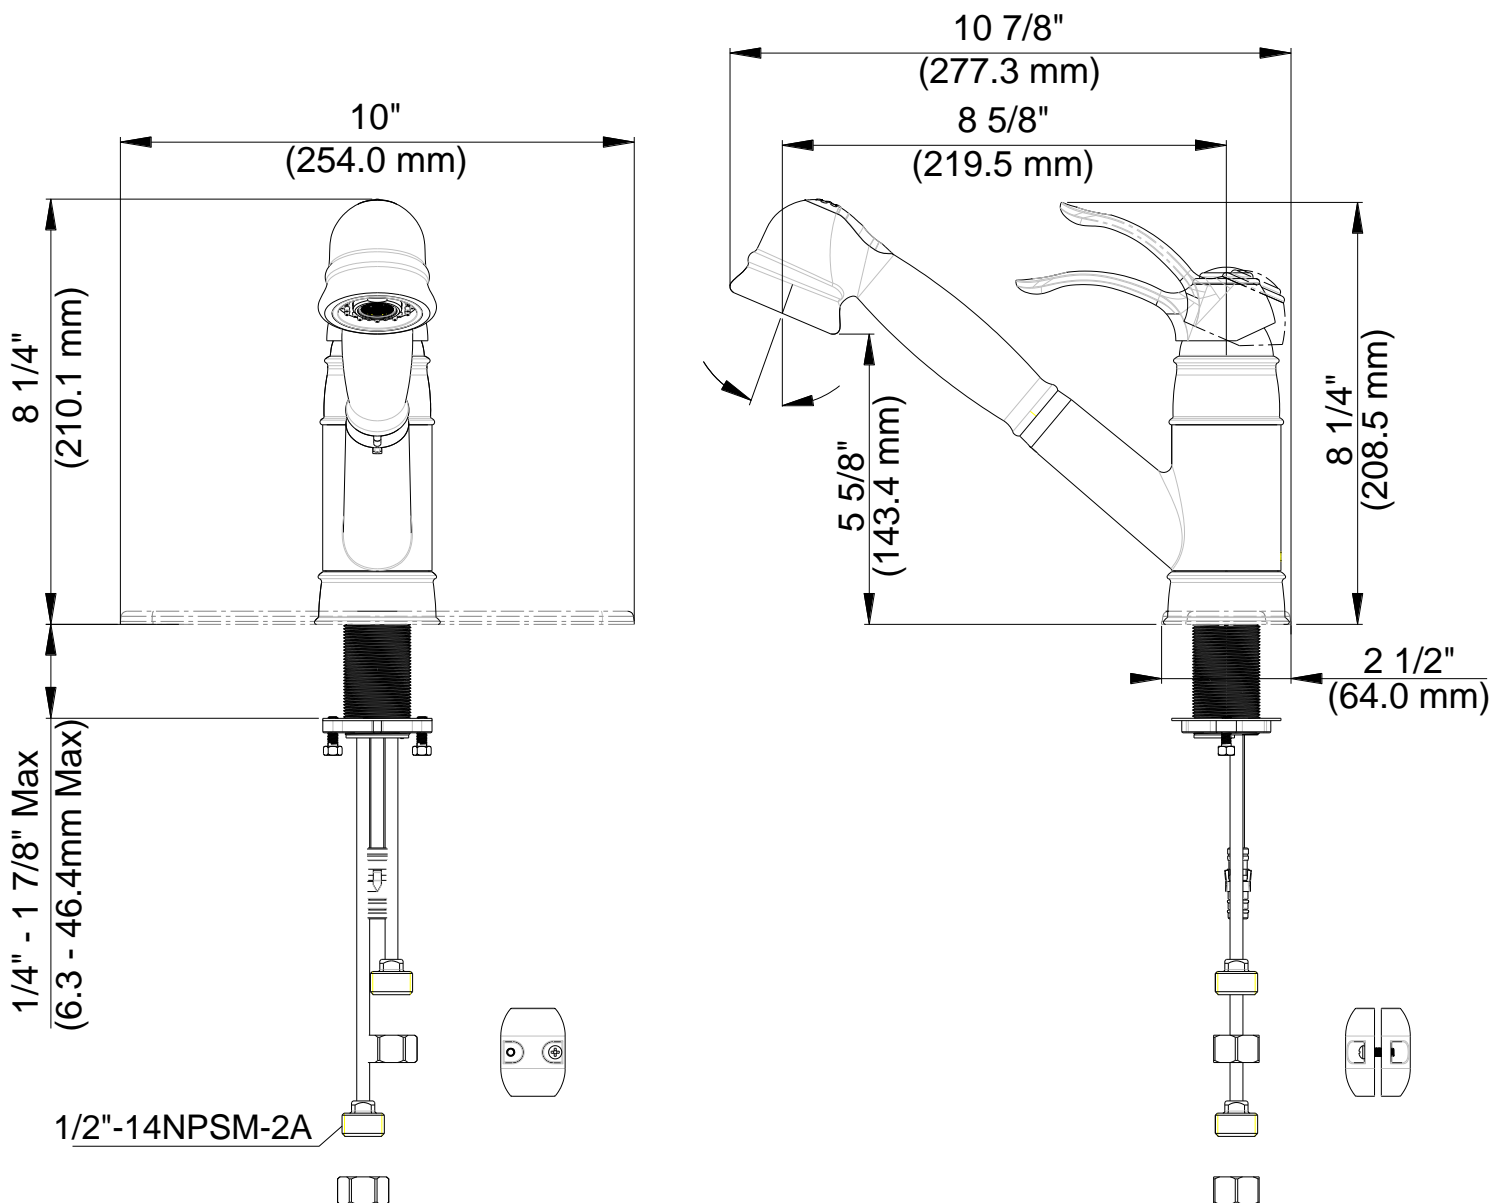

B'Leze

**B114E-CP
B114E-BN
B114E-ORB**