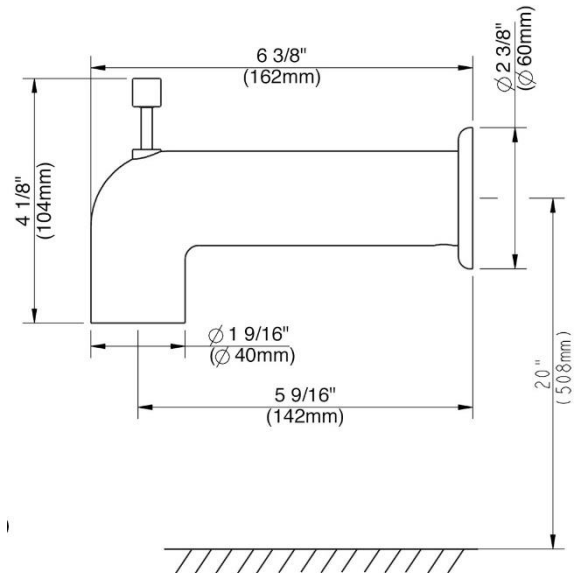

Tub & Shower Trim

Garniture pour baignoire et douche
Piezas exteriores para bañera y ducha

Product Specifications

MAINLINE
Elite Series

PREDICTION®

PR411TO-CP

PR411TO-BN

PR411TO-BLM

Contact your sales representative for more information or visit our website at mainlinecollection.com