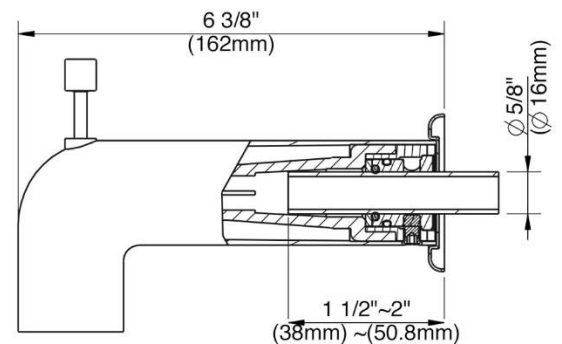

Tub & Shower Trim

Garniture pour baignoire et douche
Piezas exteriores para bañera y ducha

Product Specifications

MAINLINE
Elite Series

PREDICTION®

PR411TO-CP

PR411TO-BN

PR411TO-BLM

Contact your sales representative for more information or visit our website at mainlinecollection.com