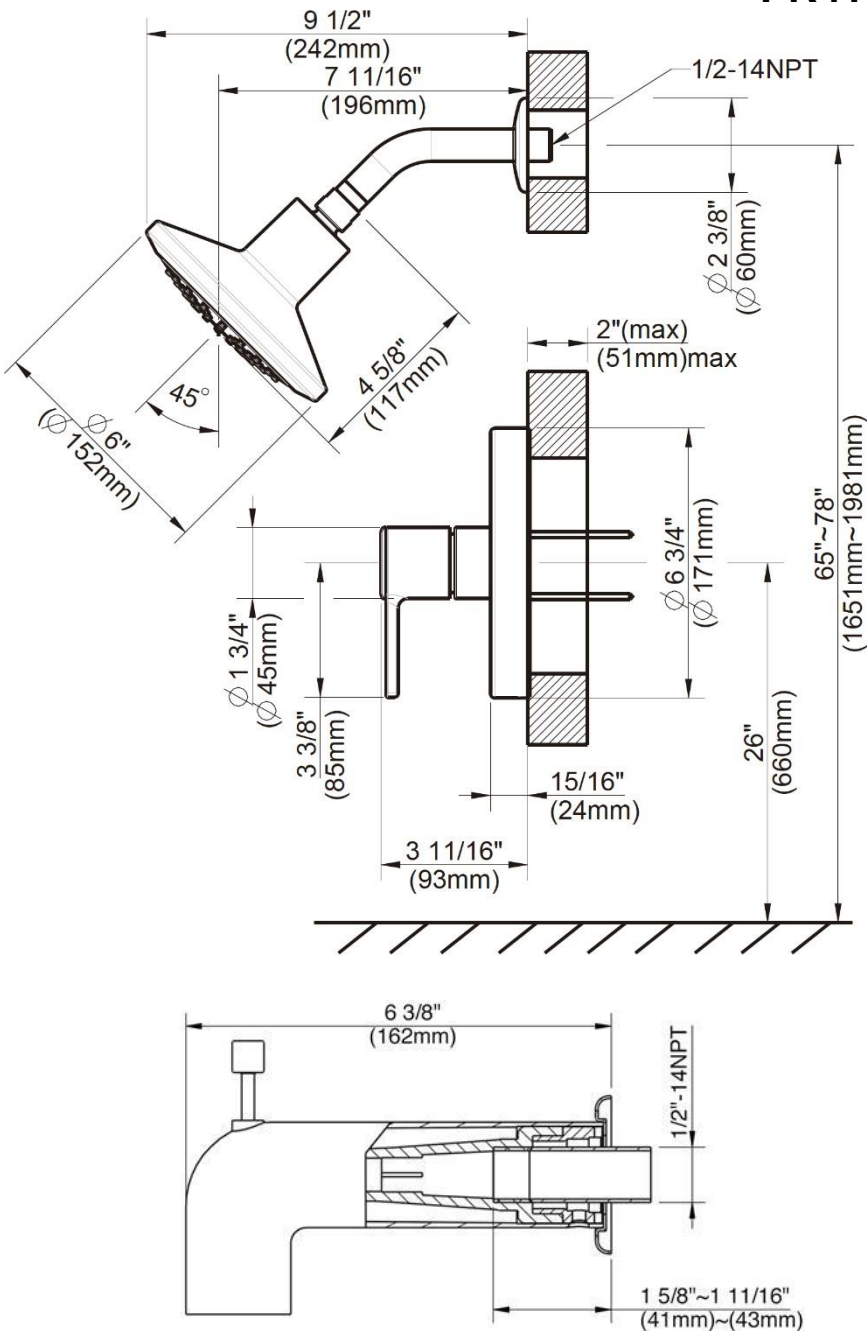

Tub & Shower Trim

Garniture pour baignoire et douche
Piezas exteriores para bañera y ducha

Product Specifications

MAINLINE
Elite Series

PREDICTION®

PR411TO-CP

PR411TO-BN

PR411TO-BLM

Contact your sales representative for more information or visit our website at mainlinecollection.com