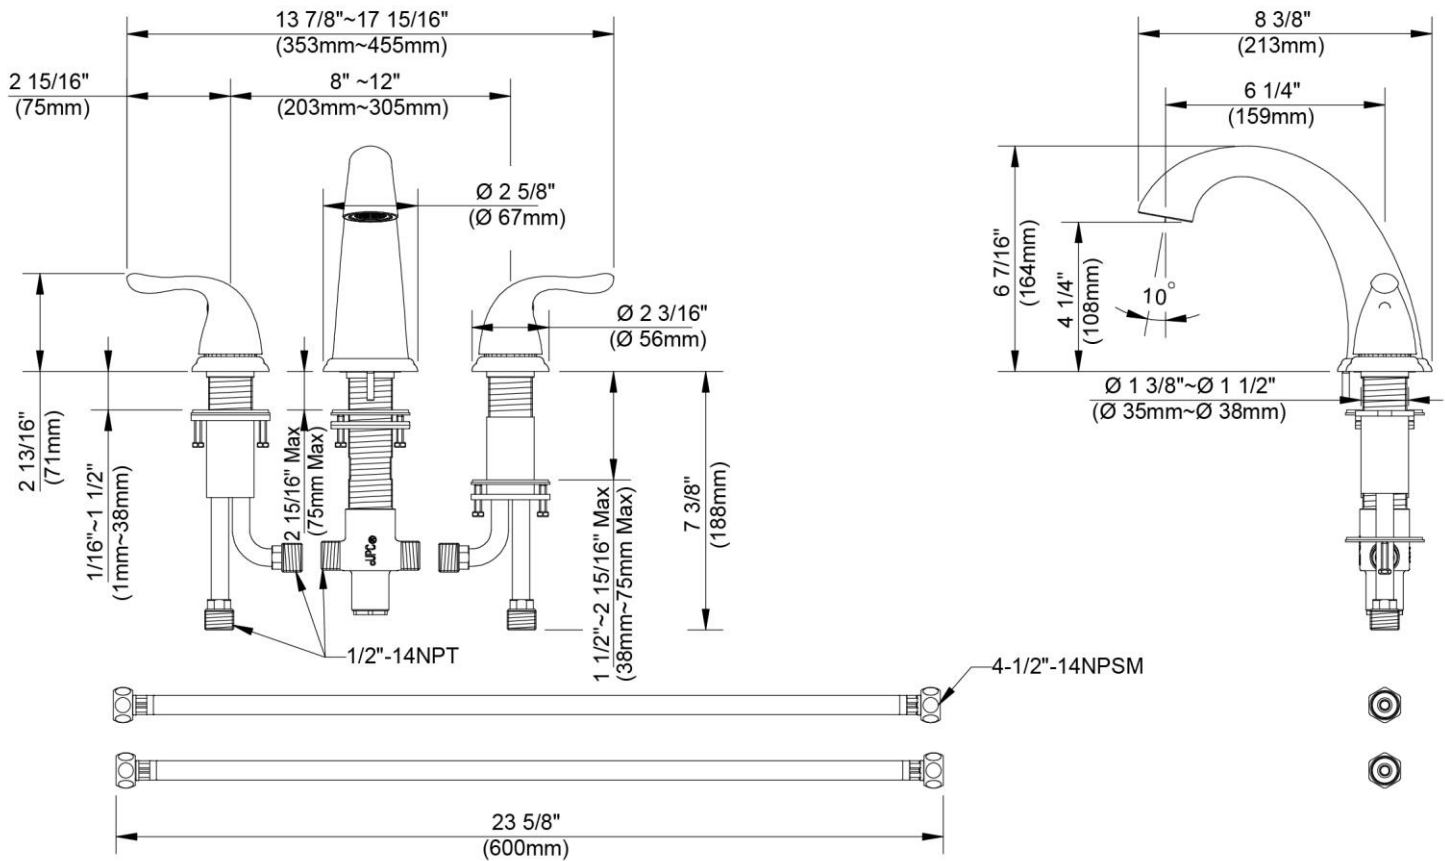

## CARACTÉRISTIQUES

- Valve de robinetterie brute comprise
- Leviers en métal
- Convient aux orifices espacés de 8 à 12 po entre axes
- Cartouche disque céramique
- Tuyauterie en laiton solide
- Raccord à manchon vissé réversible pour comptoir épais
- Raccord à arrivée et sortie – ½ po-14 NPT
- Raccord à les tuyaux d'approvisionnement – ½ po-14 NPSM
- Pression vérifiée en usine- 100%

## CARACTERÍSTICAS

- Incluye válvula enfoscada
- Manijas de palanca de metal
- Extensible para agujeros de 8" a 12"
- Cartucho de disco cerámico
- Conexiones de bronce macizo
- Tuerca de manga reversible para una instalación profunda
- Entrada y salida conexión – ½"-14 NPT
- Mangueras de suministro conexión – ½"-14 NPSM
- Probado en fábrica bajo presión al 100%

# 3 Hole Roman Tub Faucet

Robinet pour bain romain à 3 orifices  
Grifo tina romana de 3 agujeros

Product Specifications

*Madeline*

**MA341CD-CP**  
**MA341CD-BN**

Contact your sales representative for more information or visit our website at [mainlinecollection.com](http://mainlinecollection.com)