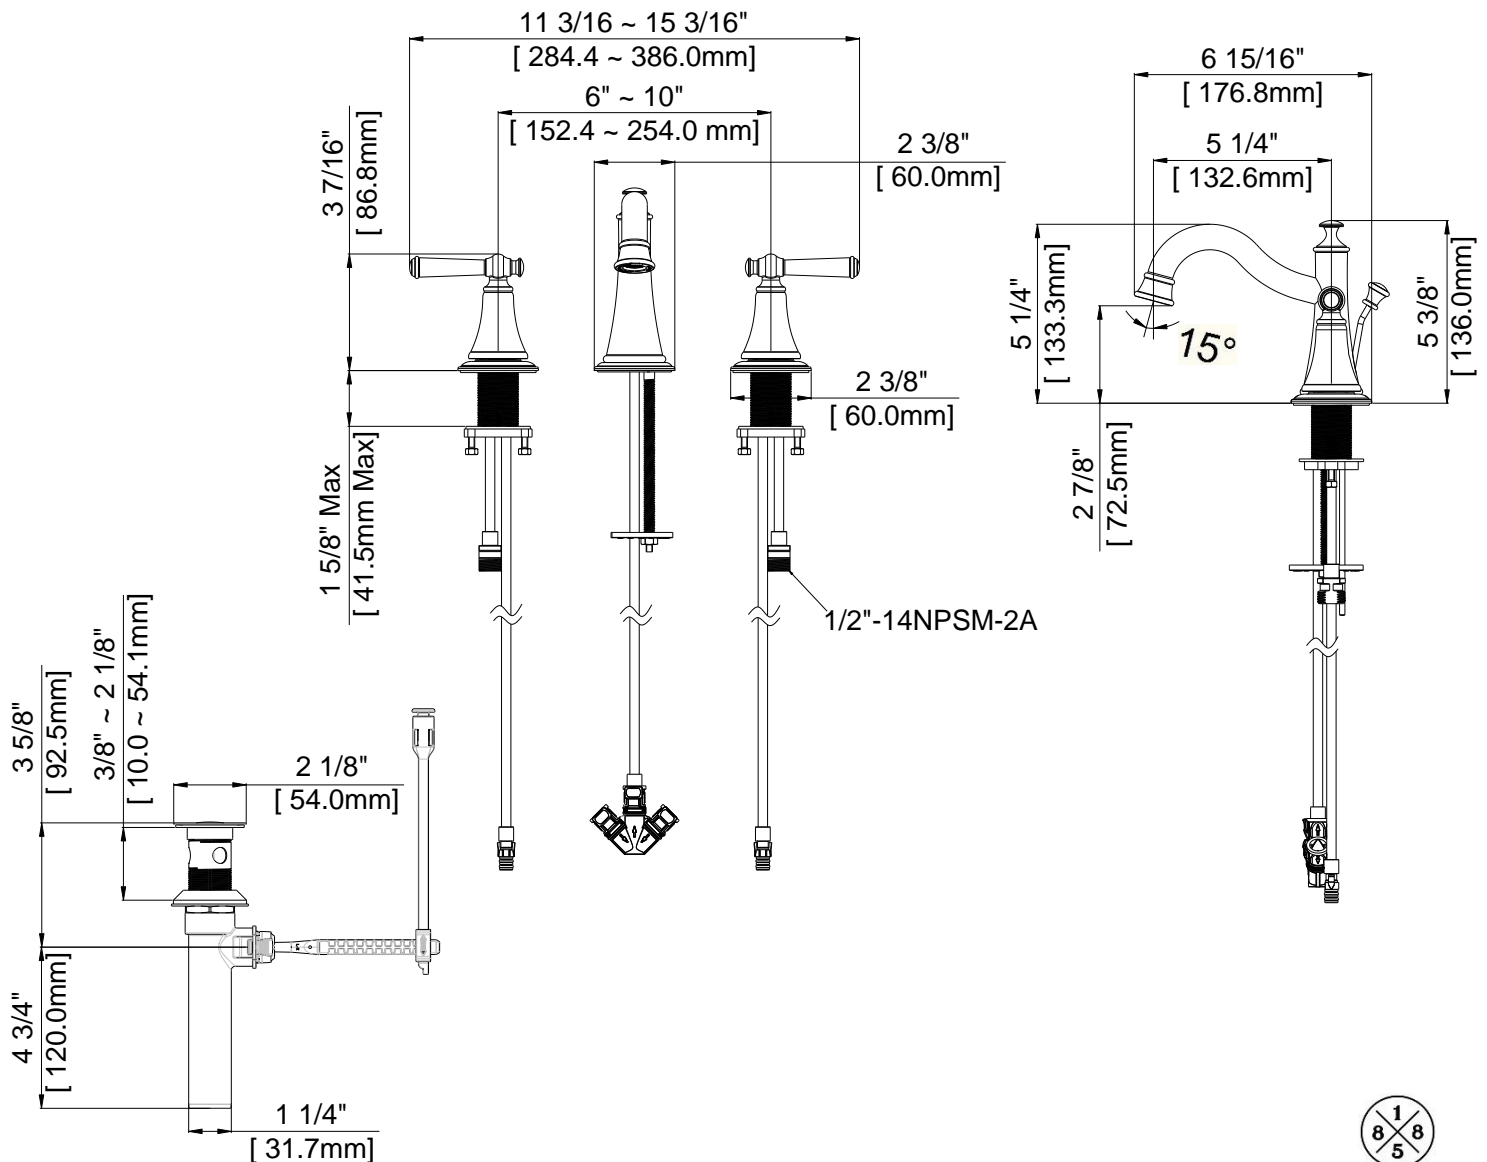

## FEATURES

- Metal Lever Handle
- Fits 6" -10" Center Holes
- Ceramic Disc Cartridge
- Lead Free\* Polymer Lined Waterways
- Includes 50/50 Pop-up Drain Assembly and Quick Connector
- Water Saving Aerator
- Max Flow Rate: 1.2 GPM @ 60 PSI
- 100% Factory Pressure Tested

## CARACTÉRISTIQUES

- Levier en métal
- Convient aux orifices espacés de 6 à 10 po entre axes
- Cartouche disque céramique
- Tuyaux à revêtement intérieur en polymère sans plomb\*
- Comprend assemblage de drain escamotable en 50/50 et un connecteur rapide
- Brise-jet économiseur d'eau
- Débit maximum: 1,2 gal/min à 60 lb/po<sup>2</sup>
- Pression vérifiée en usine- 100%

## CARACTERÍSTICAS

- Manija de palanca de metal
- Extensible para agujeros de 6" a 10"
- Cartucho de disco cerámico
- Conductos de agua revestidos de polímero sin plomo\*
- Incluye conjunto de desagüe levadizo de 50/50 y conector rápido
- Aireador para ahorrar agua
- Flujo máximo: 1,2 GPM @ 60 PSI
- Probado en fábrica bajo presión al 100%

# 6"-10" Widespread Lavatory Faucet

Robinet de lavabo espacé (6 à 10 po)  
Grifo para lavabo ajustable de 6"-10"

Product Specifications

MAINLINE®

*Amiche*®

AM2418-PUCP  
AM2418-PUBN  
AM2418-PUORB

Contact your sales representative for more information or visit our website at [mainlinecollection.com](http://mainlinecollection.com)