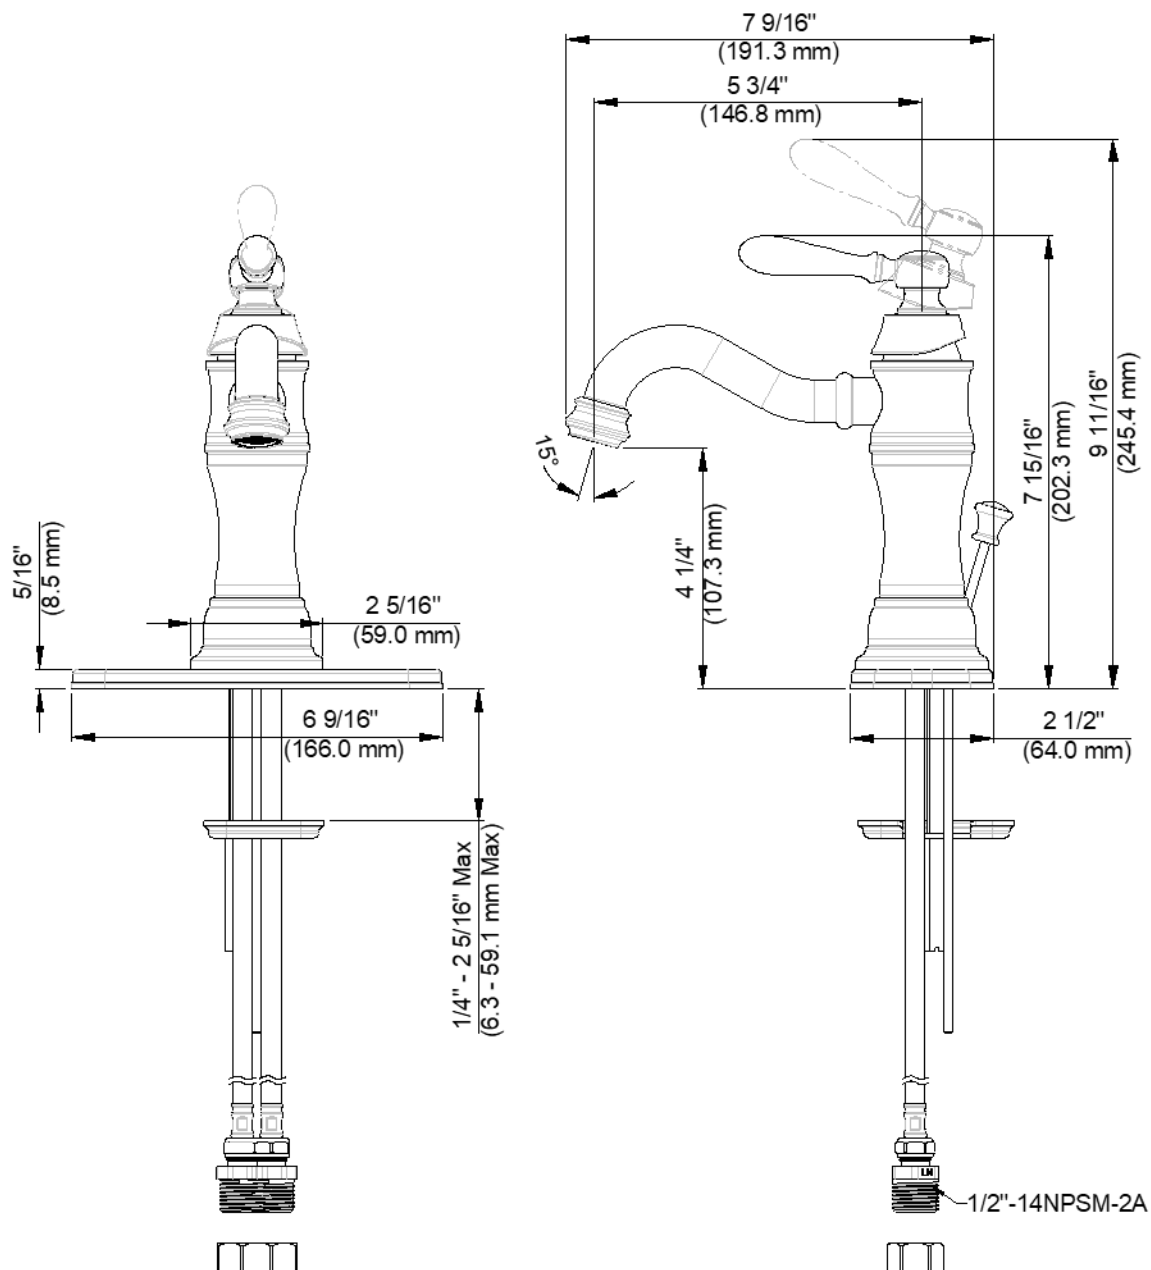

Single Post Mount Faucet

Socle de colonne unique
Grifo con base de columna

Product Specifications

LUXART®

EMBELLISH

EB211-PUCP
EB211-PUBN
EB211-PUORB
EB211-PUPN

Contact your sales representative for more information or visit our website at luxartcollection.com