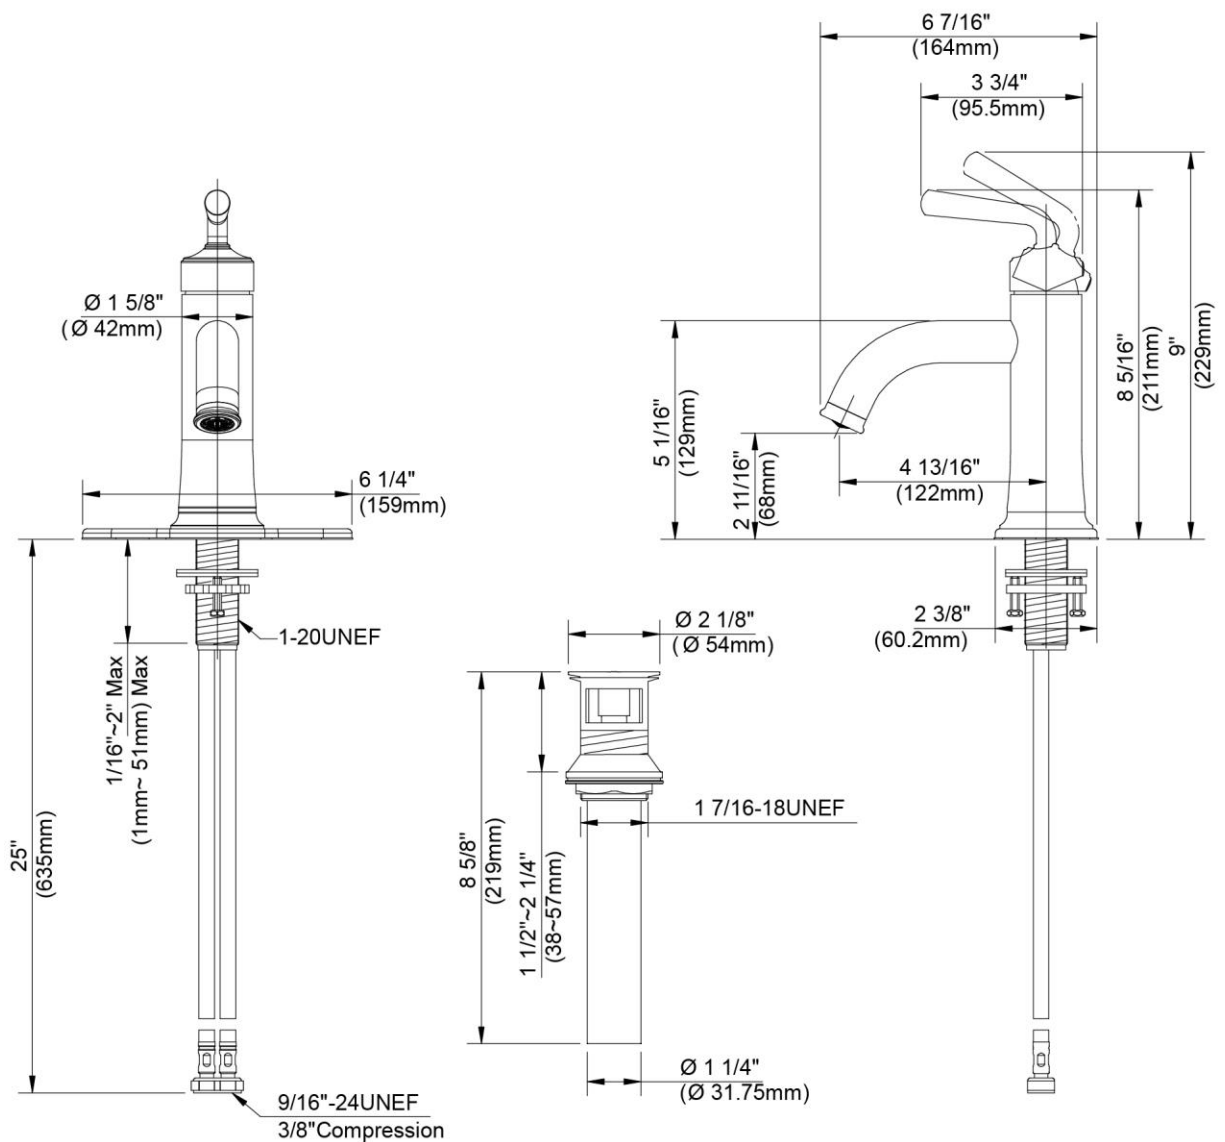

## FEATURES

- Metal Lever Handle
- Ceramic Disc Cartridge
- Lead Free\* Polymer Lined Waterways
- Includes Brass Pop-up and Optional Deck Plate
- Water Saving Aerator
- Max Flow Rate: 1,2 GPM @ 60 PSI
- 100% Factory Pressure Tested

## CARACTERÍSTICAS

- Manija de palanca de metal
- Cartucho de disco cerámico
- Conductos de agua revestidos de polímero sin plomo\*
- Incluye desagüe levadizo de bronce y placa de cubierta opcional
- Aireador para ahorrar agua
- Flujo máximo: 1,2 GPM @ 60 PSI
- Probado en fábrica bajo presión al 100%

# Single Post Mount Faucet

Robinet à colonne unique  
Grifo con base de columna

Product Specifications

LUXART®

*Pastiche®*

**PA211-PUCP  
PA211-PUBN  
PA211-PUBLM  
PA211-PUPBB**

Contact your sales representative for more information or visit our website at [luxartcollection.com](http://luxartcollection.com)