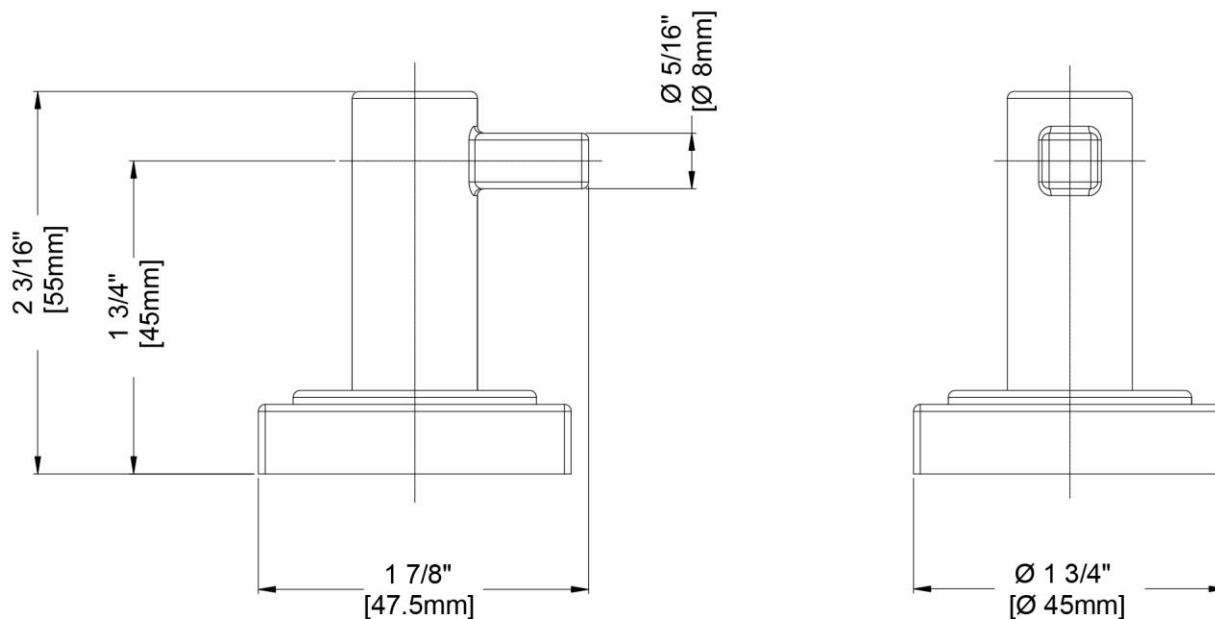

Robe Hook

Crochet à peignoir
Gancho para bata

Product Specifications

LUXART®

MODERN

MORH-CP
MORH-BN

FEATURES

- Coordinates with Modern and Contemporary Design Styles
- Includes Mounting Hardware and Anchors
- Metal Construction

CARACTÉRISTIQUES

- Coordonné aux styles de design modernes et contemporains
- Pièces de montage et d'ancrage comprises
- Construction métal

CARACTERÍSTICAS

- Combina con estilos de diseño moderno y contemporáneo
- Incluye accesorios de montaje y pernos de sujeción
- Construcción de metal