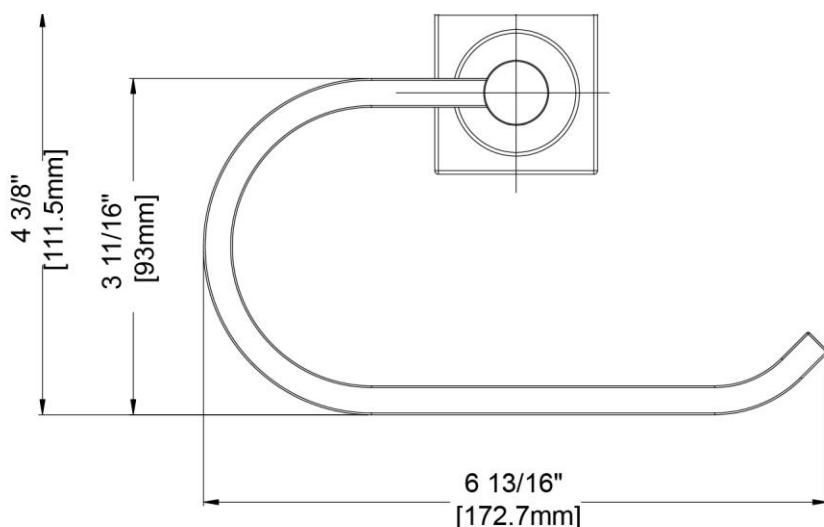

Paper Holder

Porte-rouleau papier toilette
Portarollo

Product Specifications

LUXART®

MODERN

MOPH-CP
MOPH-BN

FEATURES

- Coordinates with Modern and Contemporary Design Styles
- Includes Mounting Hardware and Anchors
- Metal Construction

CARACTÉRISTIQUES

- Coordonné aux styles de design modernes et contemporains
- Pièces de montage et d'ancrage comprises
- Construction métal

CARACTERÍSTICAS

- Combina con estilos de diseño moderno y contemporáneo
- Incluye accesorios de montaje y pernos de sujeción
- Construcción de metal