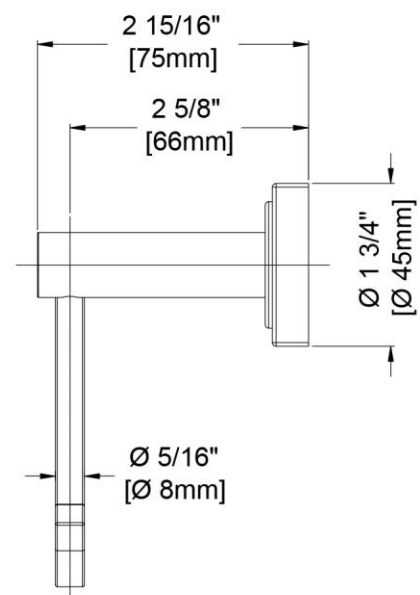

Paper Holder

Porte-rouleau papier toilette
Portarollo

Product Specifications

LUXART®

MODERN

MOPH-CP
MOPH-BN

FEATURES

- Coordinates with Modern and Contemporary Design Styles
- Includes Mounting Hardware and Anchors
- Metal Construction

CARACTÉRISTIQUES

- Coordonné aux styles de design modernes et contemporains
- Pièces de montage et d'ancrage comprises
- Construction métal

CARACTERÍSTICAS

- Combina con estilos de diseño moderno y contemporáneo
- Incluye accesorios de montaje y pernos de sujeción
- Construcción de metal