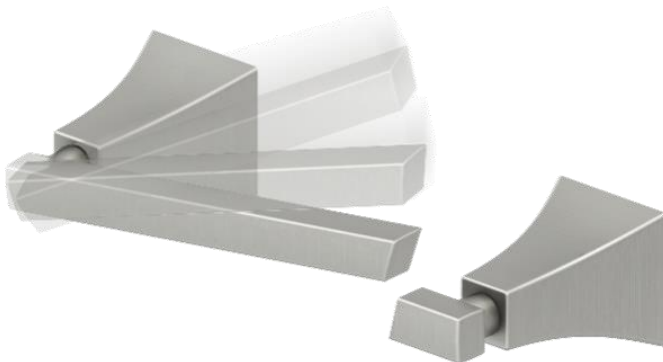

# Pivoting Paper Holder

Porte-rouleau pivotant  
Portarollo pivotante

Product Specifications

LUXART®

### FEATURES

- Coordinates with Velero Suite
- Includes Mounting Hardware and Anchors
- Metal Construction

### CARACTÉRISTIQUES

- Coordonné avec l'ensemble Velero
- Pièces de montage et d'ancrage comprises
- Construction métal

### CARACTERÍSTICAS

- Coordina con la suite de Velero
- Incluye accesorios de montaje y pernos de sujeción
- Construcción de metal