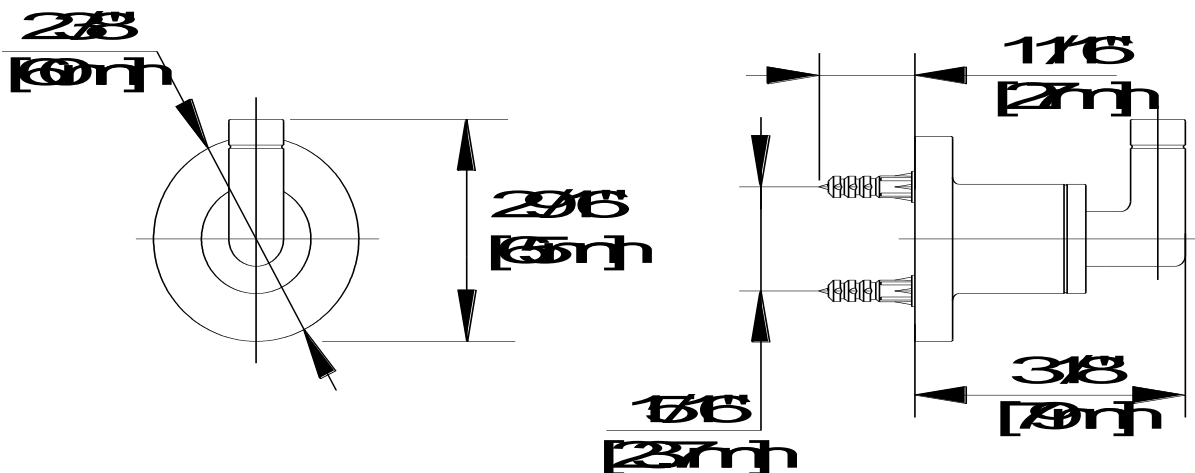

Robe Hook

Crochet à peignoir
Gancho para bata

Product Specifications

LUXART®

AERRO®

ARH-CP
ARH-BN
ARH-BLM

FEATURES

- Coordinates with Aerro Suite
- Includes Mounting Hardware and Anchors
- Metal Construction

CARACTÉRISTIQUES

- Coordonné avec l'ensemble Aerro
- Pièces de montage et d'ancrage comprises
- Construction métal

CARACTERÍSTICAS

- Coordina con la suite de Aerro
- Incluye accesorios de montaje y pernos de sujeción
- Construcción de metal