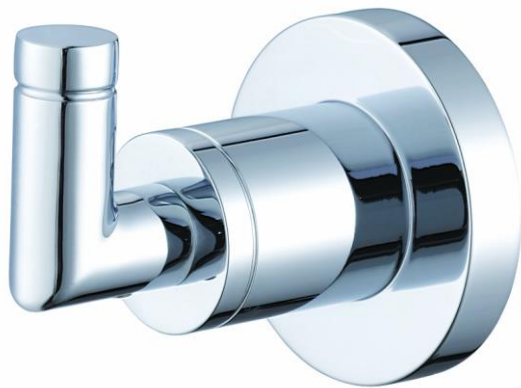

Robe Hook

Crochet à peignoir
Gancho para bata

Product Specifications

LUXART®

AERRO®

ARH-CP
ARH-BN
ARH-BLM

FEATURES

- Coordinates with Aerro Suite
- Includes Mounting Hardware and Anchors
- Metal Construction

CARACTÉRISTIQUES

- Coordonné avec l'ensemble Aerro
- Pièces de montage et d'ancrage comprises
- Construction métal

CARACTERÍSTICAS

- Coordina con la suite de Aerro
- Incluye accesorios de montaje y pernos de sujeción
- Construcción de metal