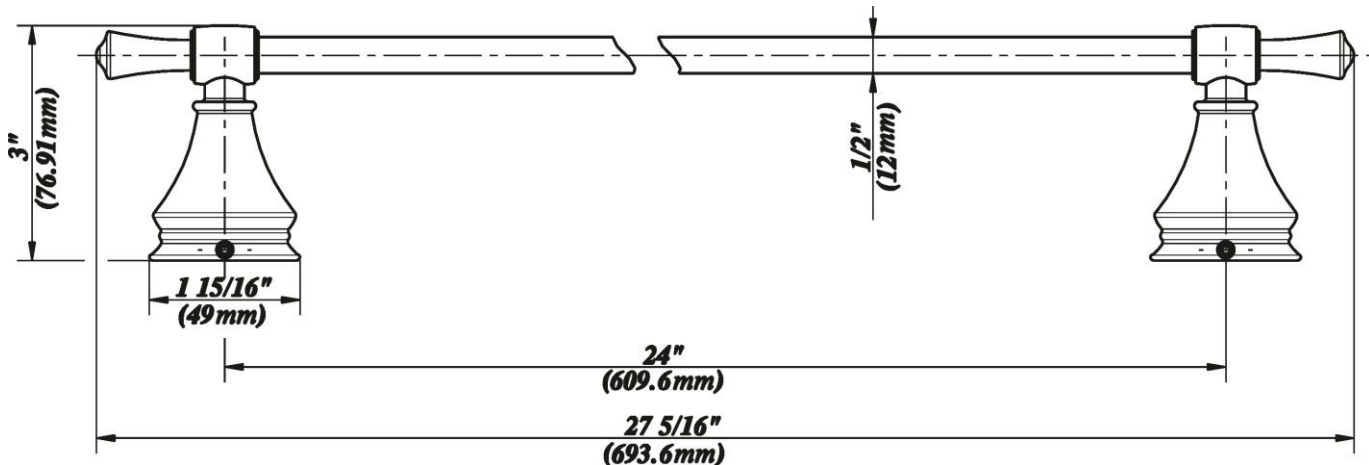

24" Towel Bar

Porte-serviette 24 po
Toallero de barra de 24"

Product Specifications

LUXART®

Carmella®

C24TB-CP
C24TB-BN
C24TB-ORB

FEATURES

- Coordinates with Carmella Suite
- Includes Mounting Hardware and Anchors
- Brass Bar

CARACTÉRISTIQUES

- Coordonné avec l'ensemble Carmella
- Pièces de montage et d'ancrage comprises
- Barre en laiton

CARACTERÍSTICAS

- Coordina con la suite de Carmella
- Incluye accesorios de montaje y pernos de sujeción
- Barra de latón