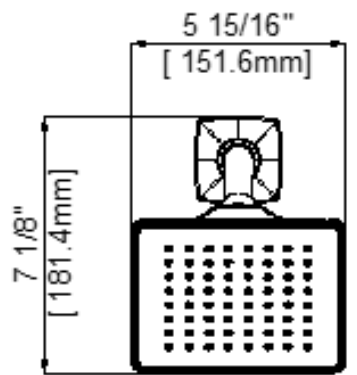

Tub & Shower Trim

Garniture pour baignoire et douche
Piezas exteriores para bañera y ducha

Product Specifications

LUXART®

Lumino®

LUM411TOV-CP
LUM411TOV-BN
LUM411TOV-ORB
LUM411TOV-PBB

Contact your sales representative for more information or visit our website at luxartcollection.com