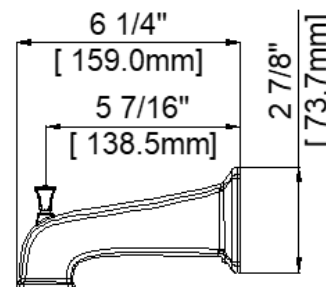

Tub & Shower Trim

Garniture pour baignoire et douche
Piezas exteriores para bañera y ducha

Product Specifications

LUXART®

Lumino®

LUM411TOV-CP
LUM411TOV-BN
LUM411TOV-ORB
LUM411TOV-PBB

Contact your sales representative for more information or visit our website at luxartcollection.com