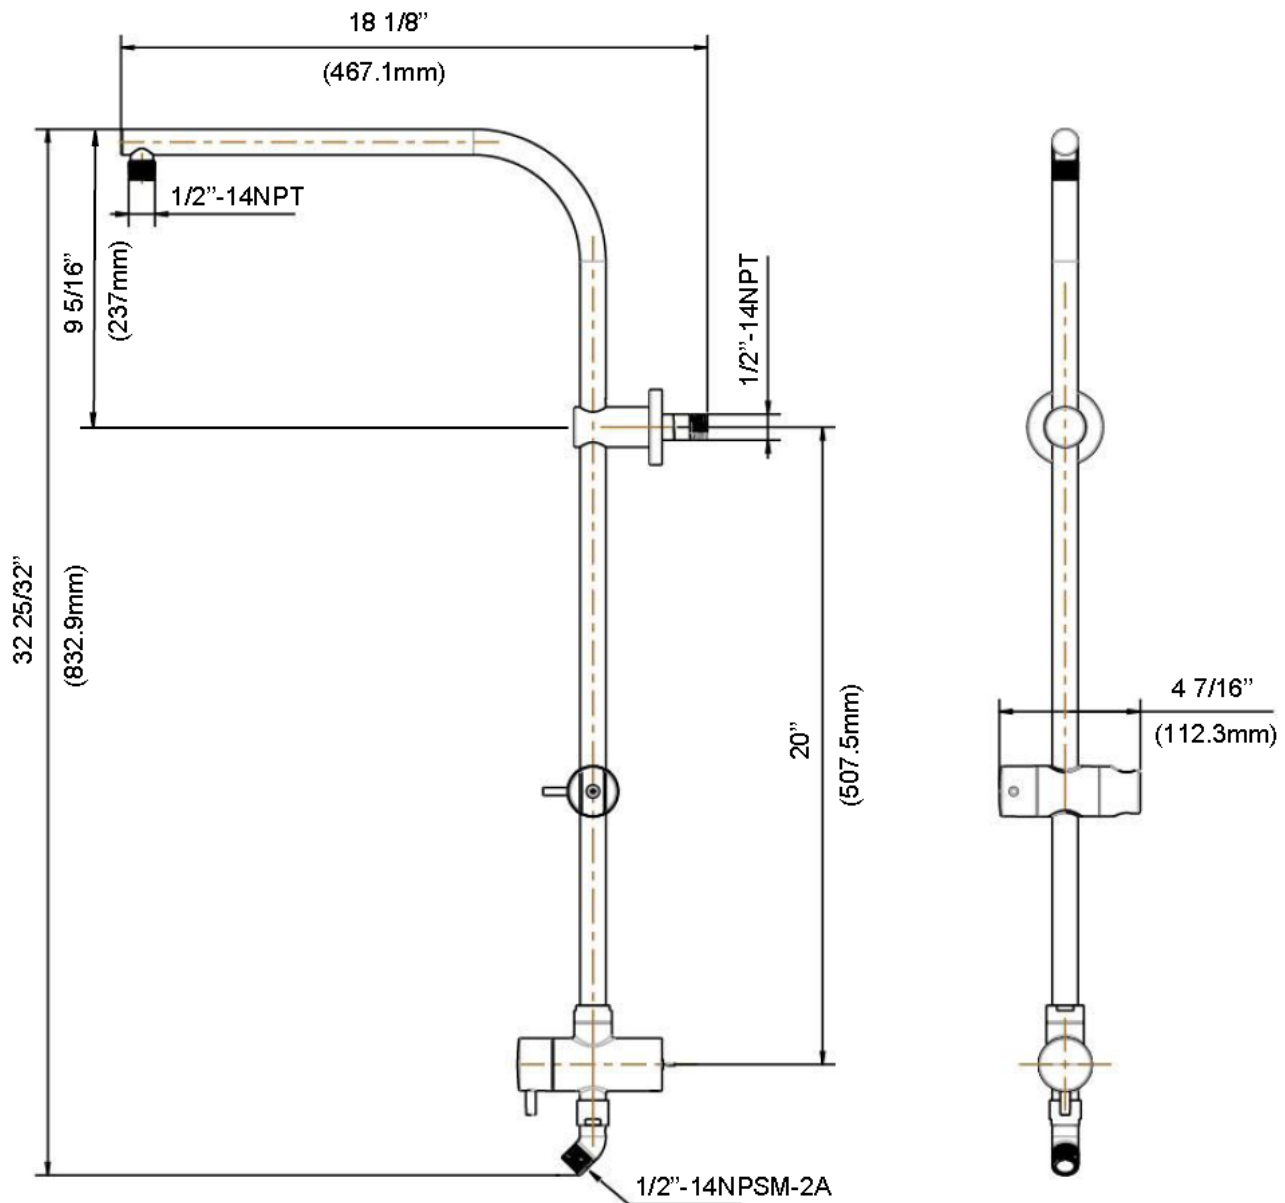

Shower Column Rail

Rail de soutien pour douche
Riel de ducha de columna

Product Specifications

LUXART®

LSCR-CP
LSCR-BN
LSCR-BLM
LSCR-PBB

FEATURES

- ½"-14 NPT Shower Head Outlet
- ½"-14 NPSM Handshower Outlet
- Adjustable Handshower Holder
- Handshower / Shower Head Diverter
- Integral Check Valve
- 100% Factory Pressure Tested

CARACTÉRISTIQUES

- Sortie de pomme de douche ½ "-14 NPT
- Sortie de douche à main ½ "-14 NPSM
- Soutien de douche à main réglables
- Inverseur pour douche à main / pomme de douche
- Clapet intégré
- Pression vérifiée en usine- 100%

CARACTERÍSTICAS

- Salida de cabeza de ducha de ½ "-14 NPT
- Salida para ducha de mano NPSM de ½ "-14
- Sosten para ducha de mano ajustables
- Desviador para la ducha de mano / cabeza de la ducha
- Válvula integrada de control de reflujo
- Probado en fábrica bajo presión al 100%

Contact your sales representative for more information or visit our website at luxartcollection.com

Shower Column Rail

Rail de soutien pour douche
Riel de ducha de columna

Product Specifications

LUXART®

LSCR-CP
LSCR-BN
LSCR-BLM
LSCR-PBB