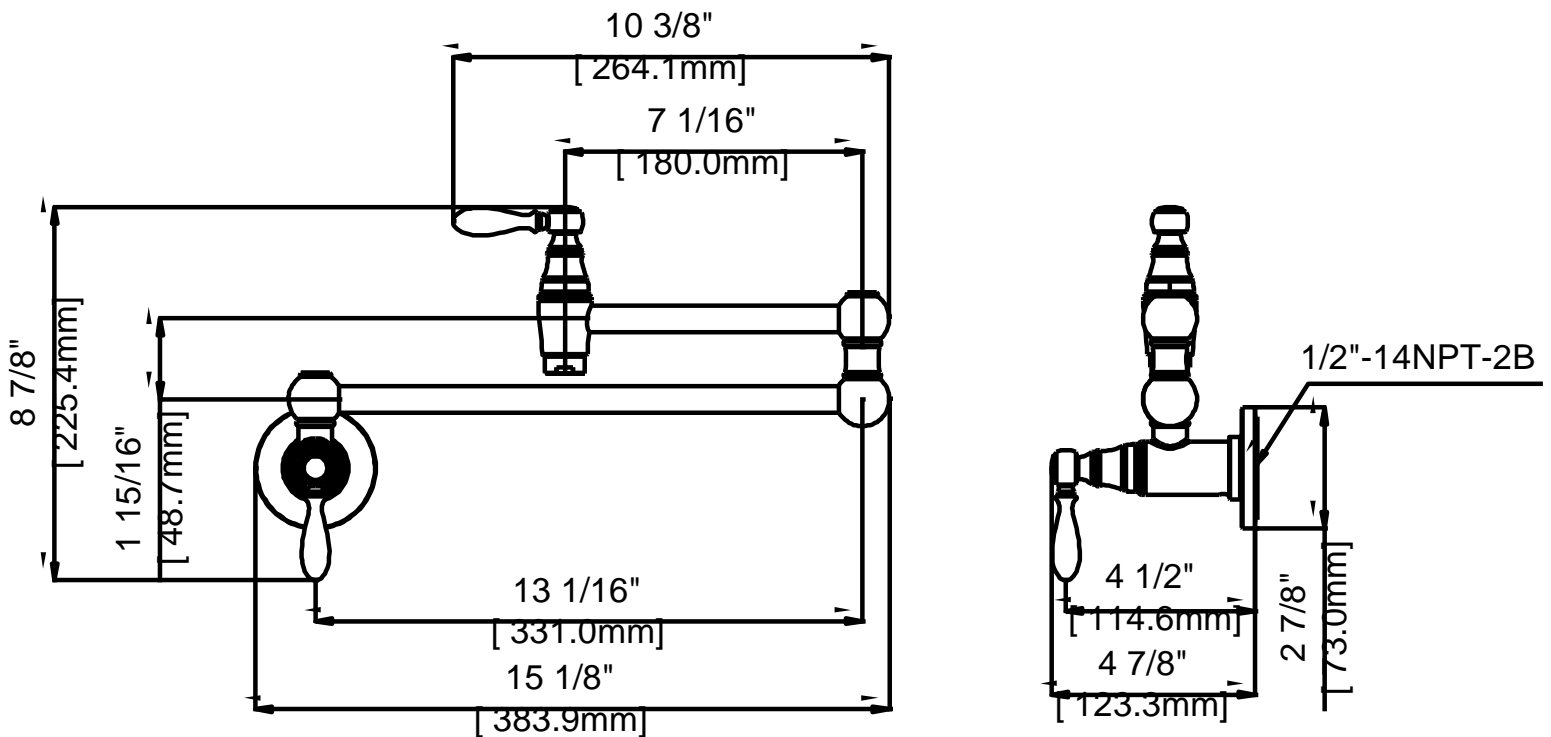

Wall Mount Pot Filler

Robinet à montage mural pour remplissage
Grifo de ollas con montaje en la pared

Product Specifications

LUXART®

Elegant

DETD138-CP
DETD138-BN
DETD138-ORB
DETD138-PN
DETD138-BLM

Contact your sales representative for more information or visit our website at luxartcollection.com

Revised 6/15/2022