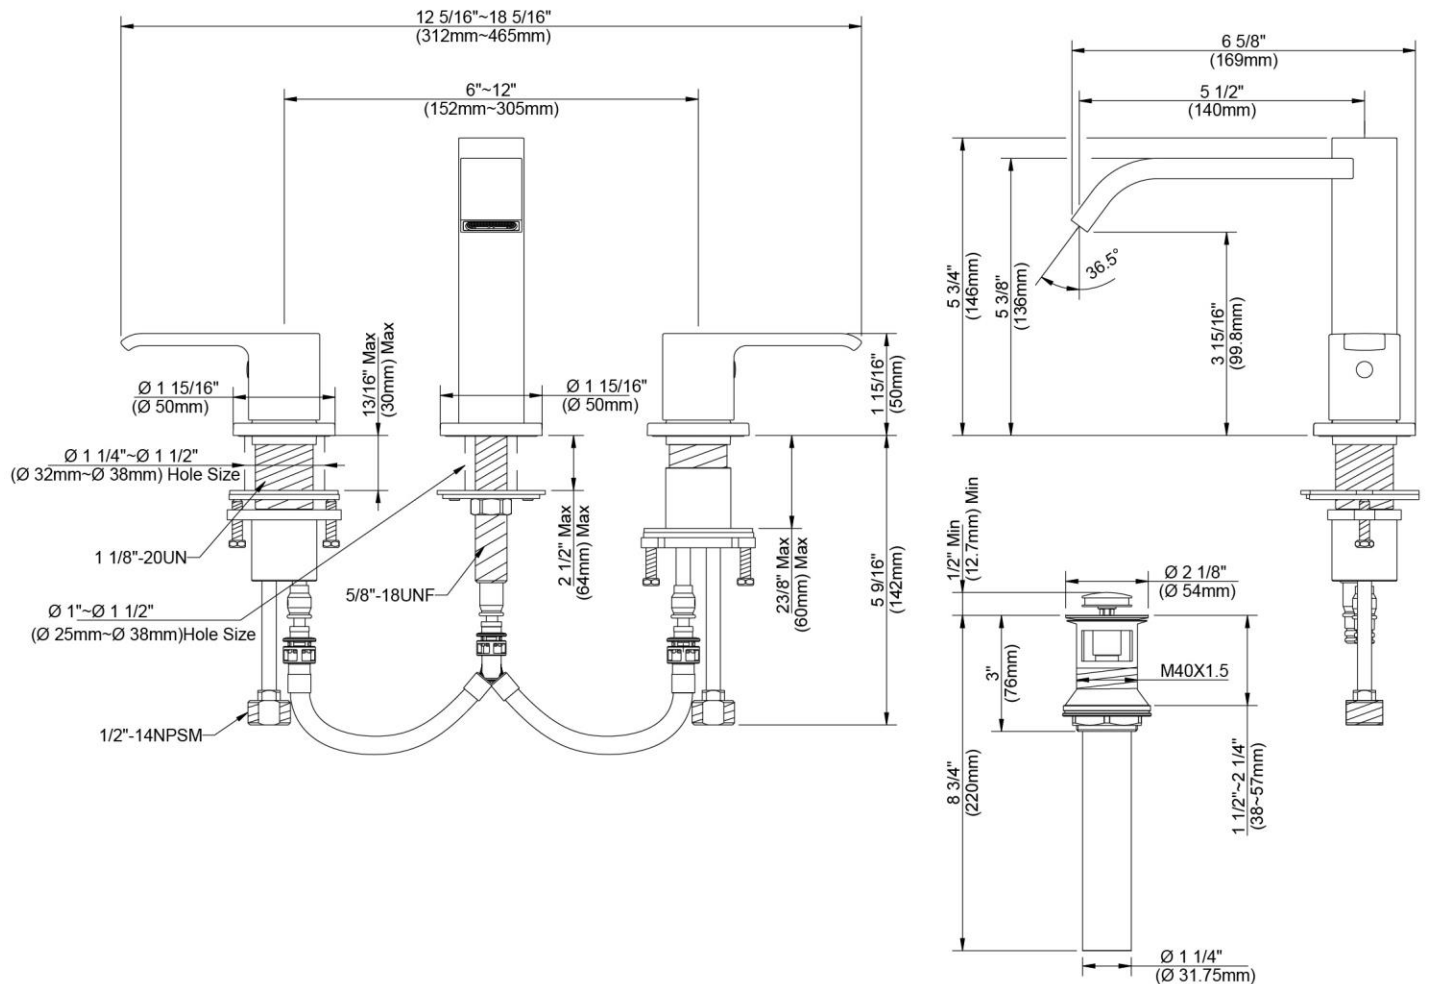

CARACTÉRISTIQUES

- Leviers en métal
- Convient aux orifices espacés de 6 à 12 po entre axes
- Cartouche disque céramique
- Tuyaux en laiton sans plomb*
- Bonde mécanique en laiton comprise et un connecteur rapide
- Brise-jet économiseur d'eau
- Débit maximum: 1,0 gal/min à 60 lb/po²
- Pression vérifiée en usine- 100%

Contact your sales representative for more information or visit our website at luxartcollection.com

6"-12" Widespread Lavatory Faucet

Robinet de lavabo espacé (6 à 12 po)

Grifo para lavabo ajustable de 6"-12"

Product Specifications

LUXART®

Beauty in every detail.™

debutante®

DB2418-PUCP

DB2418-PUBN

DB2418-PUPBB

Contact your sales representative for more information or visit our website at luxartcollection.com