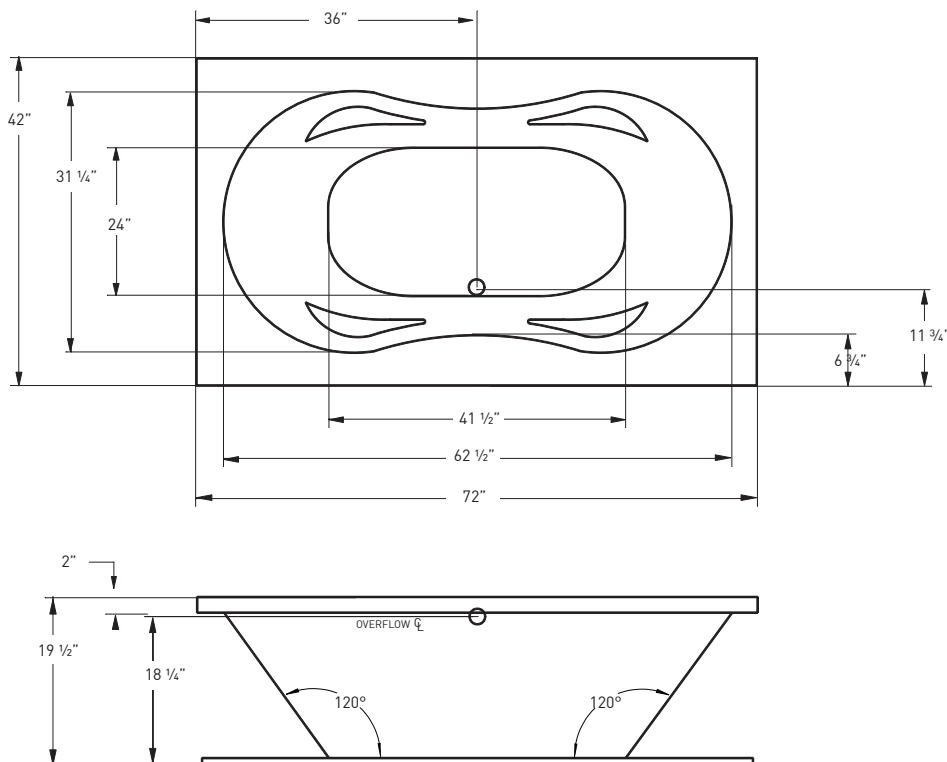

# Classic Collection CATALINA

**JETTA SOAK HYDROTHERAPY | 72" X 42" X 20" | CENTER DRAIN**