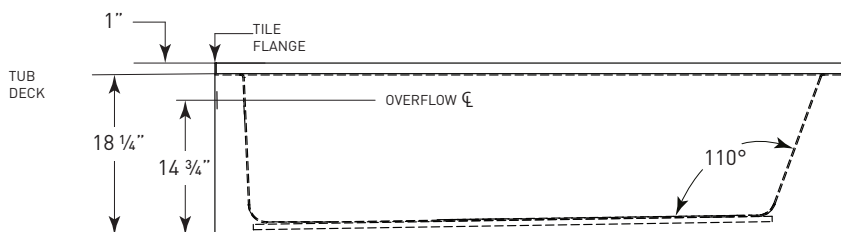

# LOFT E-102S SKIRTED

60" x 30" x 19"