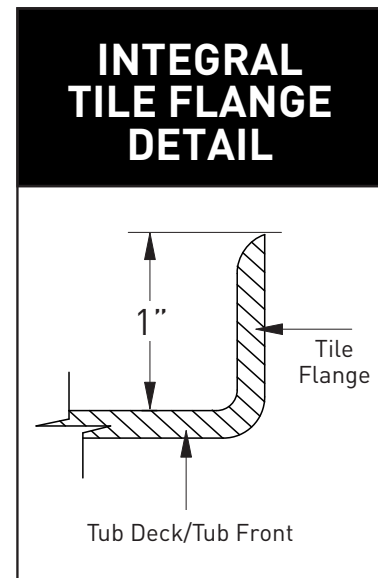

# LOFT E-102S SKIRTED

60" x 30" x 19"