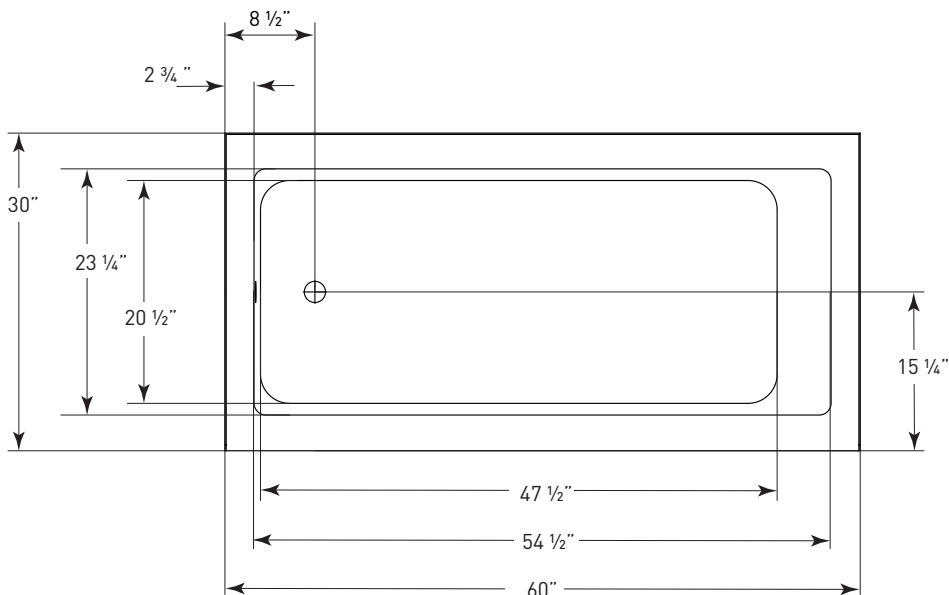

# LOFT E-102S SKIRTED

60" x 30" x 19"