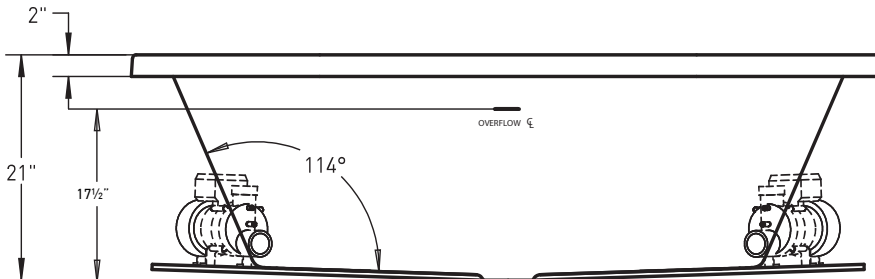

# J57L

Affinity Collection **KNOX**

**JETTA SOAK HYDROTHERAPY | 72" X 36" X 21" | CENTER DRAIN**

Note: optional pump/blower positions available.