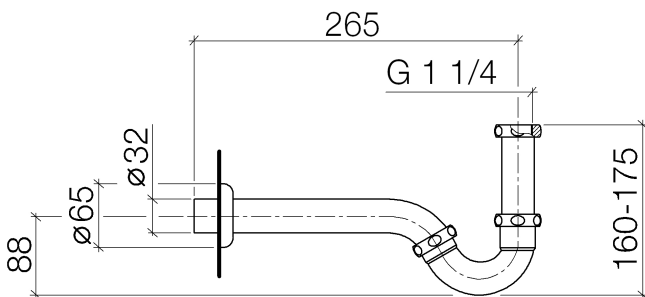

Bidet - CL.1

Bidet siphon 1 1/4" - polished chrome

Article number: 10 050 970-00

- Flange diameter 2-1/2"

polished chrome

Dimensional drawing

All dimensions in mm / inch = mm x 0,0394

Bidet - CL.1

Bidet siphon 1 1/4" - polished chrome

Article number: 10 050 970-00

Bidet - CL.1

Bidet siphon 1 1/4" - polished chrome

Article number: 10 050 970-00

Other surface finishes

platinum matte
10 050 970-06

platinum
10 050 970-08

Spare parts list

Number	Item Number	Designation	Number of units
1	09 14 05 018 90	seal	2
2	09 28 23 011-00	pipe	1
3	09 23 30 021-00	nut	3
4	09 14 20 006 90	seal	1
5	09 14 05 027 90	seal	1
6	09 28 23 029-00	pipe	1
7	09 28 23 013-00	pipe	1
8	09 27 01 013-00	rosette	1