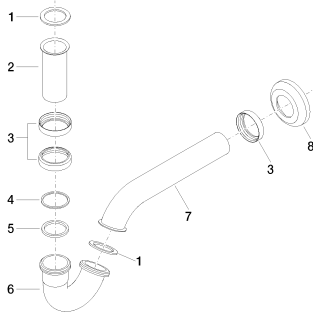

Bidet - CL.1

Bidet siphon 1 1/4" - polished chrome

Article number: 10 050 970-00

- Flange diameter 2-1/2"

polished chrome

Dimensional drawing

All dimensions in mm / inch = mm x 0,0394

Bidet - CL.1

Bidet siphon 1 1/4" - polished chrome

Article number: 10 050 970-00

Bidet - CL.1

Bidet siphon 1 1/4" - polished chrome

Article number: 10 050 970-00

Other surface finishes

platinum matte
10 050 970-06

platinum
10 050 970-08

Spare parts list

Number	Item Number	Designation	Number of units
1	09 14 05 018 90	seal	2
2	09 28 23 011-00	pipe	1
3	09 23 30 021-00	nut	3
4	09 14 20 006 90	seal	1
5	09 14 05 027 90	seal	1
6	09 28 23 029-00	pipe	1
7	09 28 23 013-00	pipe	1
8	09 27 01 013-00	rosette	1